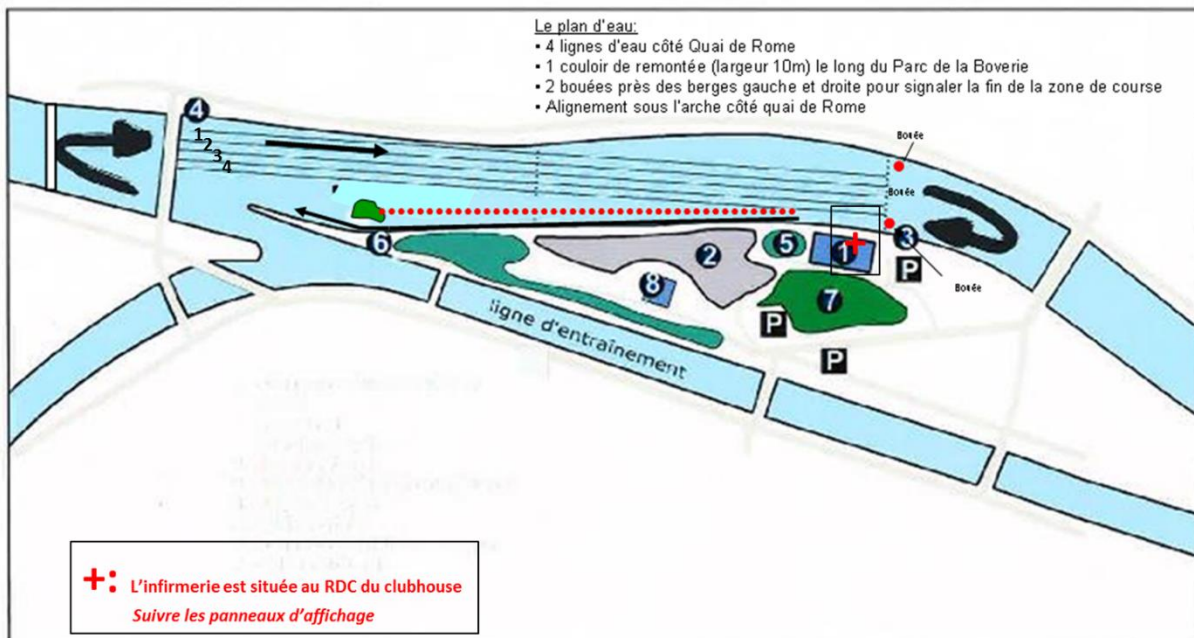

Les 1000 mètres de Liège

RCAE Aviron

Master coef * (codex 2021 art2.10):

Masters	Cat	F/W	H/M
MMA	27+	0.892	0.991
MMB	36+	0.879	0.977
MMC	43+	0.865	0.961
MMD	50+	0.850	0.944
MME	55+	0.834	0.927
MMF	60+	0.815	0.906
MMG	65+	0.790	0.878
MMH	70+	0.757	0.841
MMI	75+	0.713	0.793
MMJ	80+	0.669	0.743
MMK	83+	0.628	0.698

Champ de course - Wedstrijd baan