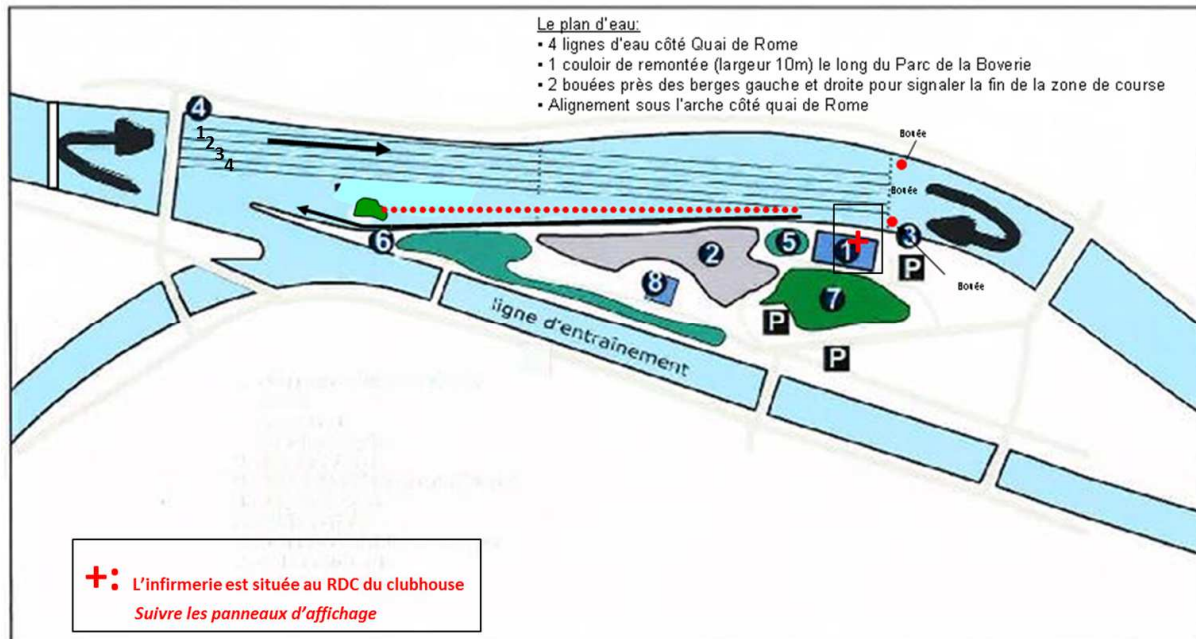

Champ de course - wedstrijdbaan

1000m en ligne droite à partir du Pont de Fragnée. Pas de bateaux à moteur.
*1000m in rechte lijn vanaf de Fragnée brug.
Motorboten zijn niet toegelaten.*

Inscriptions - inschrijvingen

Les régates sont régies selon le code FISA et le code national. De regatta's worden bestuurd volgens de FISA en nationale codes.

Les 1000 mètres de Liège

RCAE Aviron

Master coef *:

Masters	F/W	H/M
27+A	0,9000	1,0000
36+B	0,8960	0,9955
43+C	0,8812	0,9791
50+D	0,8632	0,9591
55+E	0,8429	0,9365
60+F	0,8199	0,9110
65+G	0,7941	0,8823
70+H	0,7623	0,8470
75+I	0,7187	0,7986
80+J	0,6563	0,7292
85+K	0,5785	0,6428

Champ de course - Wedstrijd baan

Pour accord
FRBA - KBR

Le président
RCAE Aviron

Le secrétaire
RCAE Aviron

Goedgekeurd door de
Koninklijke Belgische RoeiBond
Approuvé par la
Fédération Royale Belge d'Aviron