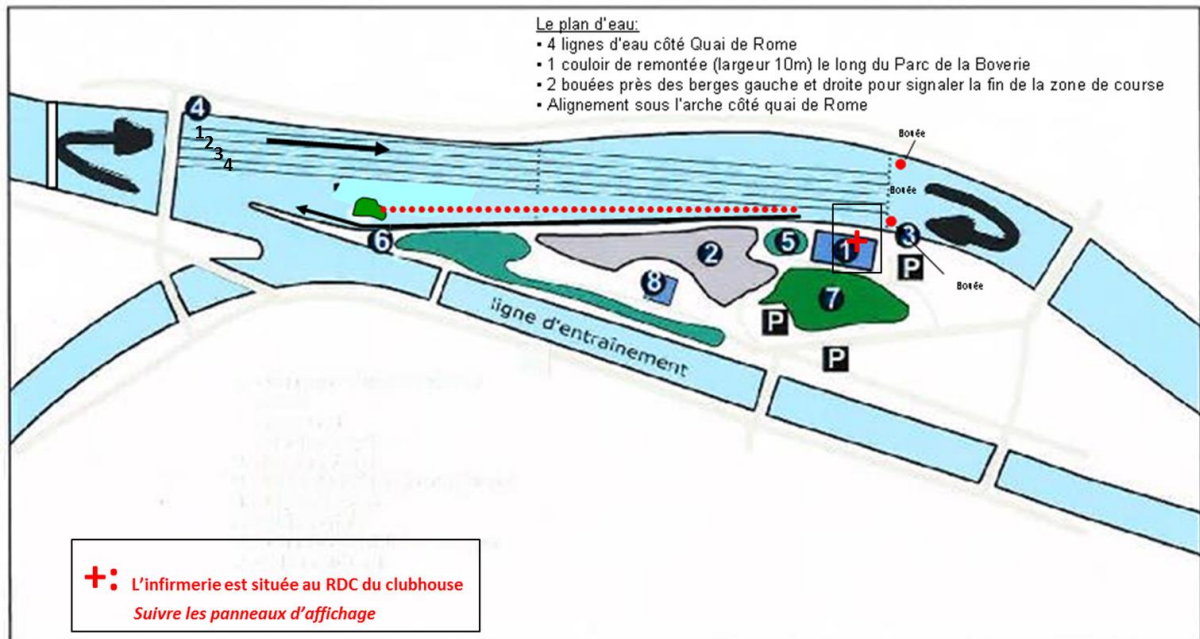

Les 1000 mètres de Liège

RCAE Aviron

Master coef *:

Masters	F/W	H/M
27+A	0,9000	1,0000
36+B	0,8960	0,9955
43+C	0,8812	0,9791
50+D	0,8632	0,9591
55+E	0,8429	0,9365
60+F	0,8199	0,9110
65+G	0,7941	0,8823
70+H	0,7623	0,8470
75+I	0,7187	0,7986
80+J	0,6563	0,7292
85+K	0,5785	0,6428

Champ de course - Wedstrijd baan

Pour accord
FRBA - KBR

Ferdinand Peeters
Secrétaire Générale

Le président
RCAE Aviron

Le secrétaire
RCAE Aviron