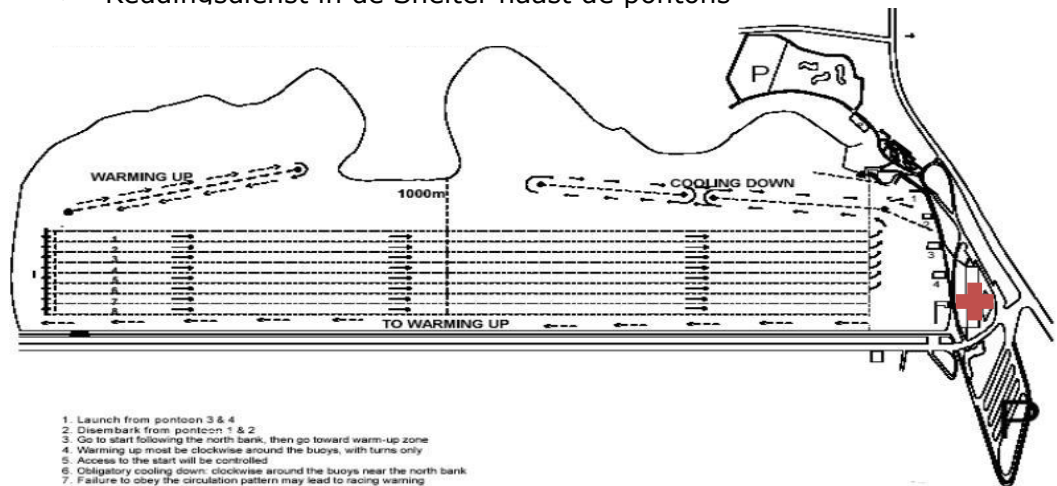

VOORPROGRAMMA

WEDSTRIJDVELD

- Centrum Sport Vlaanderen Hazewinkel - rechtlijnig - 6 banen
- De 500m wedstrijden starten aan de 1.500m
- Reddingsdienst in de Shelter naast de pontons